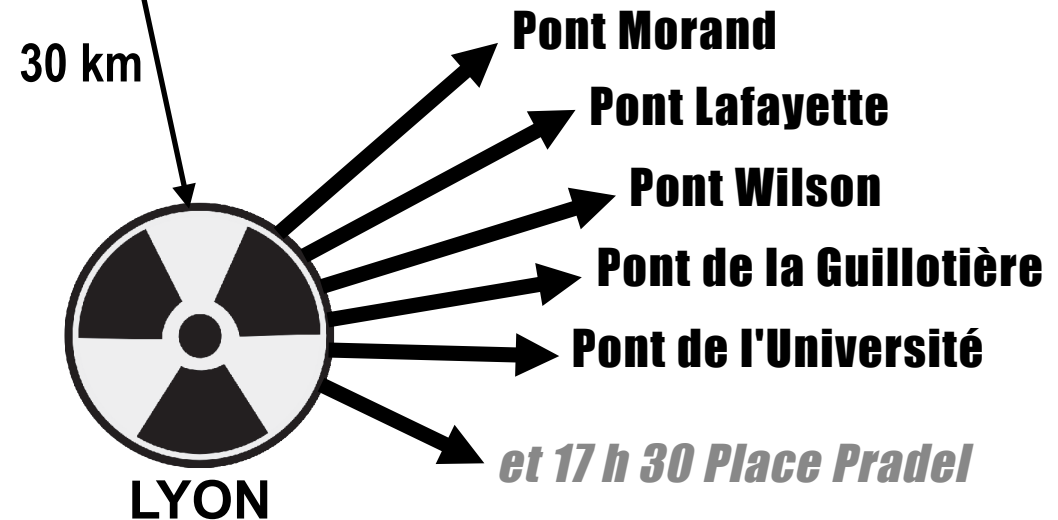

Coordination STOP BUGEY

Informations et inscriptions : www.stop-bugey.org

contact@stop-bugey.org