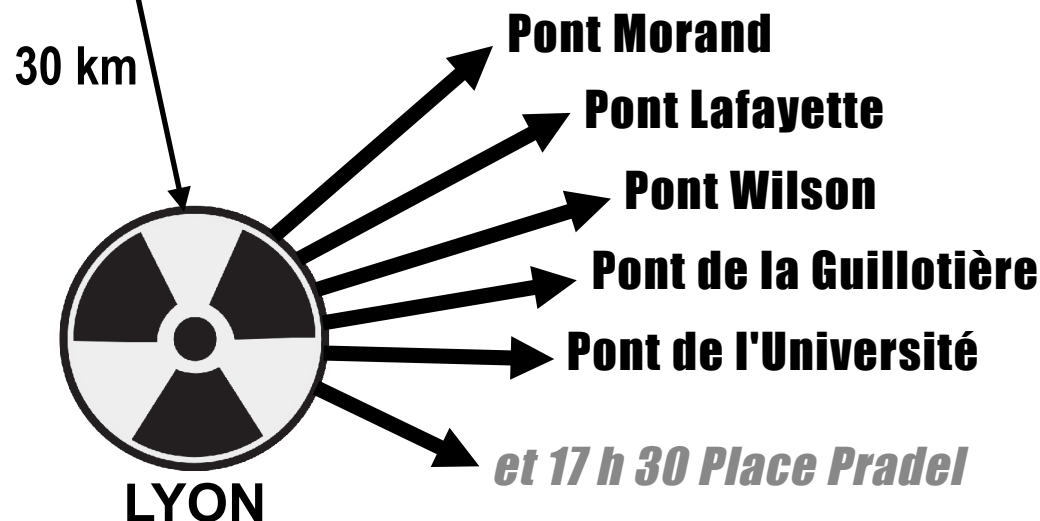

Coordination STOP BUGEY

Informations et inscriptions : www.stop-bugey.org

contact@stop-bugey.org